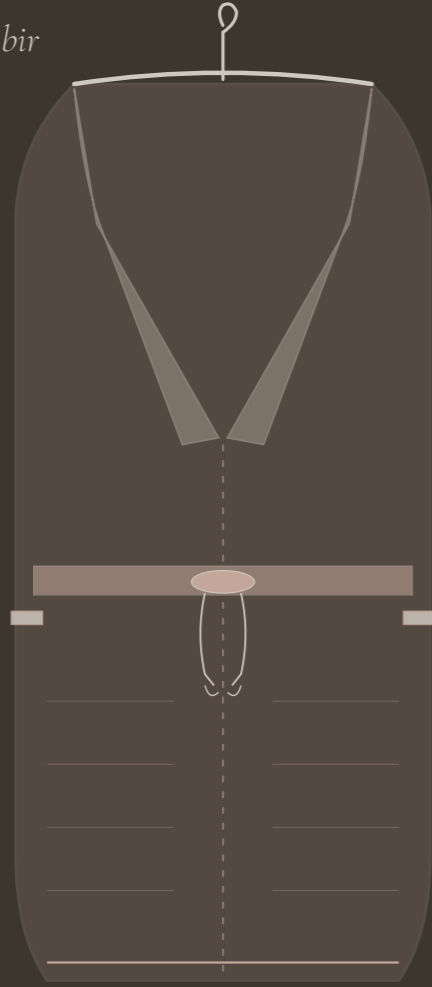

— Bornoz, evin en sessiz ritüelidir —
günü kapatan, sabahı açan ince bir
hatıra.