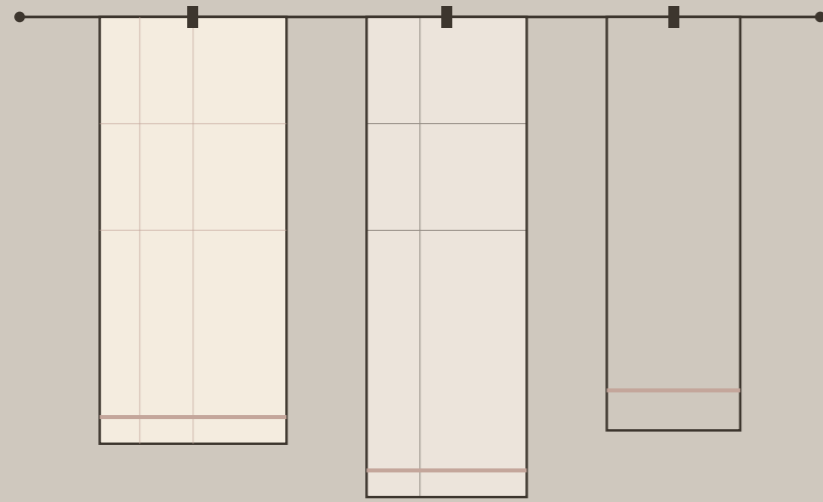

– MAISON *Mutfağın sıcak günlüğü — her sabaha eşlik eden.*

№ 04 — *Fourth Chapter*