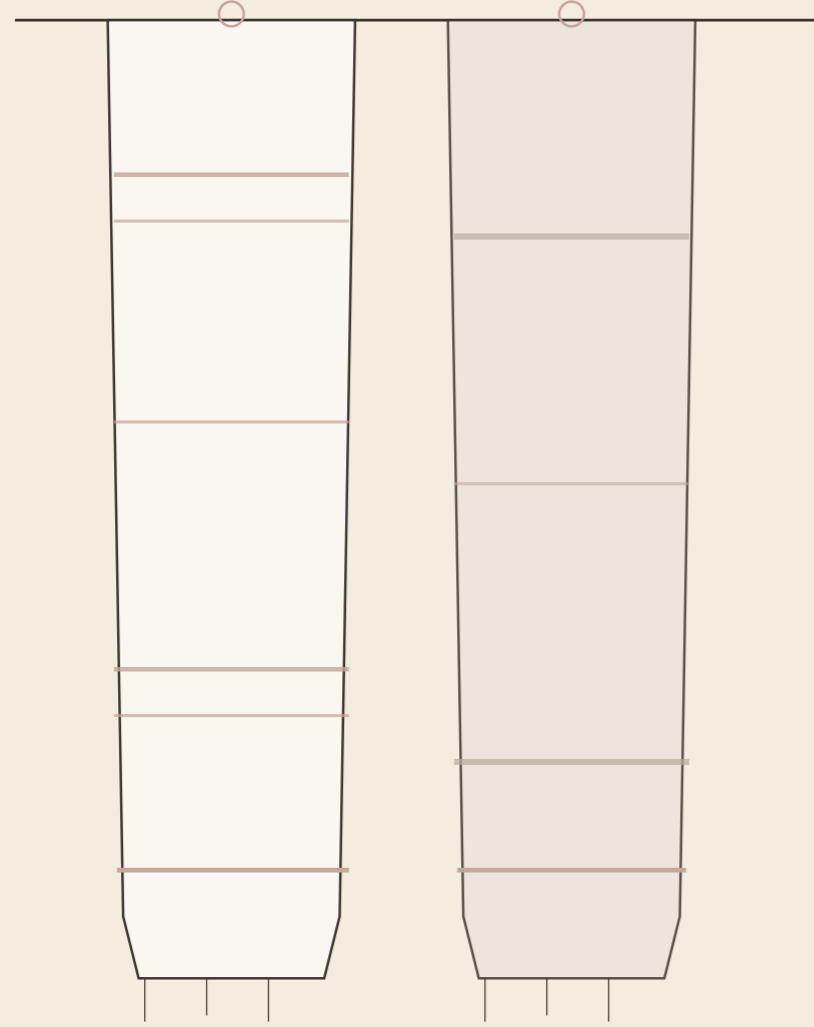

 PAMUK · Cotton

04

Damalı

CHECK PATTERN

№ 5121

50×70 cm · 6 Adet / Pieces

 PAMUK · Cotton

05